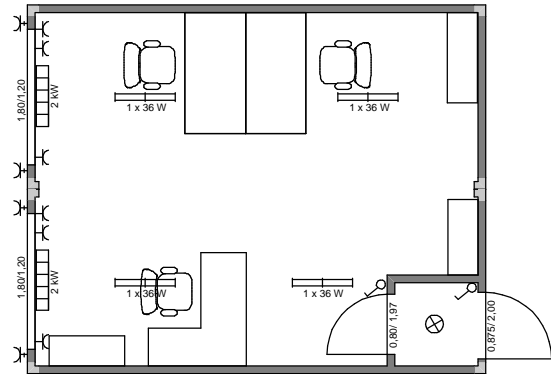

Acker Raum-Systeme GmbH

Gertrudenkirchhof 10
D-20095 Hamburg

Tel.: (+49) 040/ 685 669
Fax.: (+49) 040/ 683 905

www.acker-gmbh.de

Container- u. Modulbauten

ARS DUO1 - 6,05m x 4,87m x RH 2,50m

ARS DUO2 - 6,05m x 4,87m x RH 2,50m

ARS DUO3 - 6,05m x 4,87m x RH 2,50m

ARS DUO4 - 6,05m x 4,87m x RH 2,50m

ARS DUO5 - 6,05m x 4,87m x RH 2,50m

ARS DUO6 - 6,05m x 4,87m x RH 2,50m