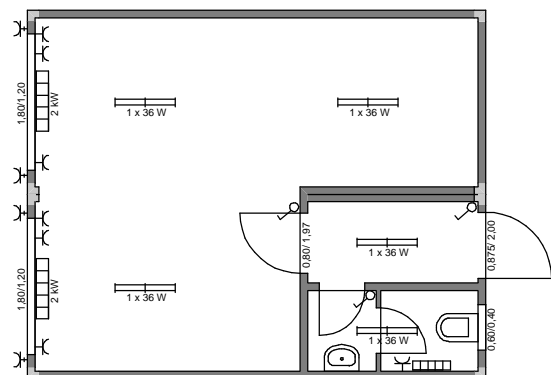

Acker Raum-Systeme GmbH

Gertrudenkirchhof 10
D-20095 Hamburg

Tel.: (+49) 040/ 685 669
Fax.: (+49) 040/ 683 905

www.acker-gmbh.de

Container- u. Modulbauten

ARS DUO1 - 6,05m x 4,87m x RH 2,50m

ARS DUO2 - 6,05m x 4,87m x RH 2,50m

ARS DUO3 - 6,05m x 4,87m x RH 2,50m

ARS DUO4 - 6,05m x 4,87m x RH 2,50m

ARS DUO5 - 6,05m x 4,87m x RH 2,50m

ARS DUO6 - 6,05m x 4,87m x RH 2,50m