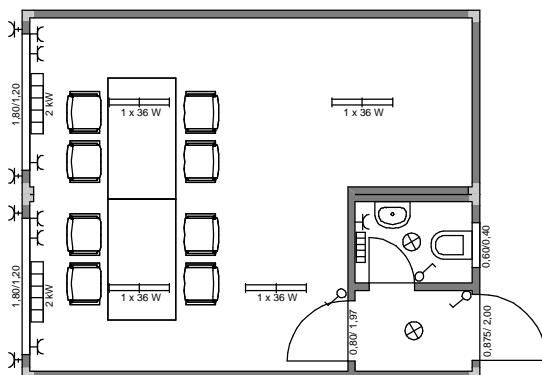

Acker Raum-Systeme GmbH

Gertrudenkirchhof 10
D-20095 Hamburg

Tel.: (+49) 040/ 685 669
Fax.: (+49) 040/ 683 905

www.acker-gmbh.de

Container- u. Modulbauten

ARS DUO1 - 6,05m x 4,87m x RH 2,50m

ARS DUO2 - 6,05m x 4,87m x RH 2,50m

ARS DUO3 - 6,05m x 4,87m x RH 2,50m

ARS DUO4 - 6,05m x 4,87m x RH 2,50m

ARS DUO5 - 6,05m x 4,87m x RH 2,50m

ARS DUO6 - 6,05m x 4,87m x RH 2,50m