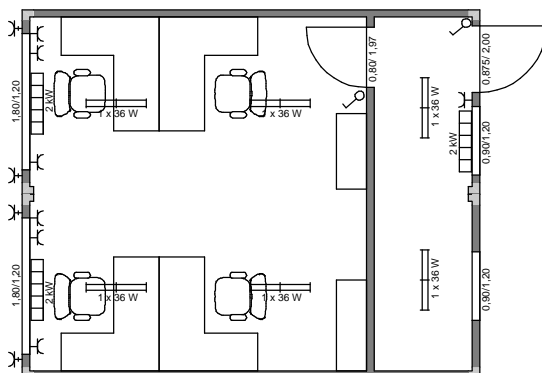

Acker Raum-Systeme GmbH

Gertrudenkirchhof 10
D-20095 Hamburg

Tel.: (+49) 040/ 685 669
Fax.: (+49) 040/ 683 905

www.acker-gmbh.de

Container- u. Modulbauten

ARS DUO1 - 6,05m x 4,87m x RH 2,50m

ARS DUO2 - 6,05m x 4,87m x RH 2,50m

ARS DUO3 - 6,05m x 4,87m x RH 2,50m

ARS DUO4 - 6,05m x 4,87m x RH 2,50m

ARS DUO5 - 6,05m x 4,87m x RH 2,50m

ARS DUO6 - 6,05m x 4,87m x RH 2,50m