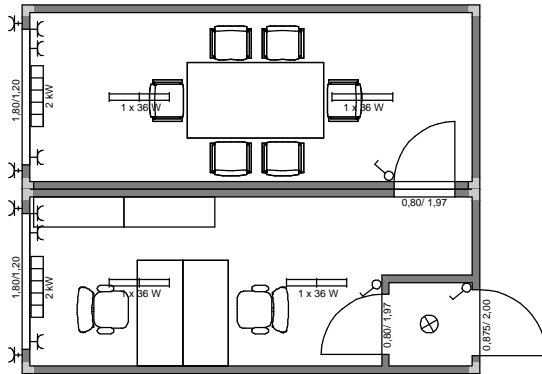

Acker Raum-Systeme GmbH

Gertrudenkirchhof 10
D-20095 Hamburg

Tel.: (+49) 040/ 685 669
Fax.: (+49) 040/ 683 905

www.acker-gmbh.de

Container- u. Modulbauten

ARS DUO1 - 6,05m x 4,87m x RH 2,50m

ARS DUO2 - 6,05m x 4,87m x RH 2,50m

ARS DUO3 - 6,05m x 4,87m x RH 2,50m

ARS DUO4 - 6,05m x 4,87m x RH 2,50m

ARS DUO5 - 6,05m x 4,87m x RH 2,50m

ARS DUO6 - 6,05m x 4,87m x RH 2,50m