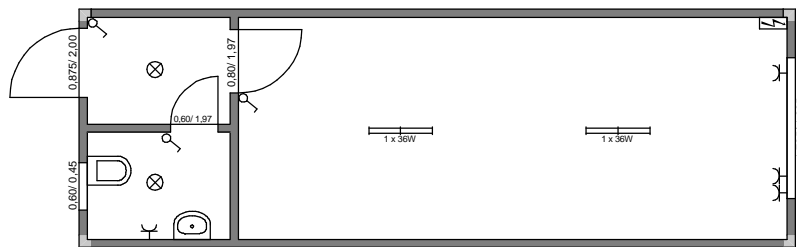

# Acker Raum-Systeme GmbH

Gertrudenkirchhof 10  
D-20095 Hamburg

Tel.: (+49) 040/ 685 669  
Fax.: (+49) 040/ 683 905

[www.acker-gmbh.de](http://www.acker-gmbh.de)

Container- u. Modulbauten

Typ D3S 03 - (LxB) 9,00m x 2,99m; RH = 2,50m

Typ D3S 04 - (LxB) 9,00m x 2,99m; RH = 2,50m

Typ D3S 07 - (LxB) 9,00m x 2,99m; RH = 2,50m

Typ D3S 08 - (LxB) 9,00m x 2,99m; RH = 2,50m