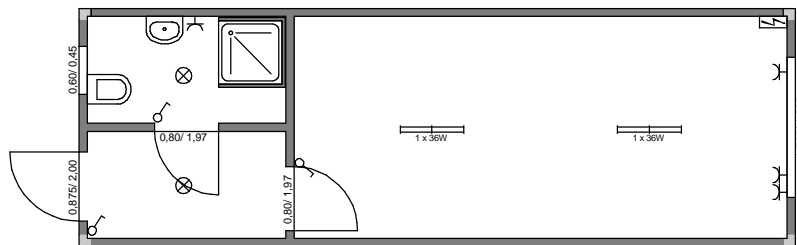

# Acker Raum-Systeme GmbH

Gertrudenkirchhof 10  
D-20095 Hamburg

Tel.: (+49) 040/ 685 669  
Fax.: (+49) 040/ 683 905

[www.acker-gmbh.de](http://www.acker-gmbh.de)

Container- u. Modulbauten

Typ D3S 03 - (LxB) 9,00m x 2,99m; RH = 2,50m

Typ D3S 04 - (LxB) 9,00m x 2,99m; RH = 2,50m

Typ D3S 07 - (LxB) 9,00m x 2,99m; RH = 2,50m

Typ D3S 08 - (LxB) 9,00m x 2,99m; RH = 2,50m