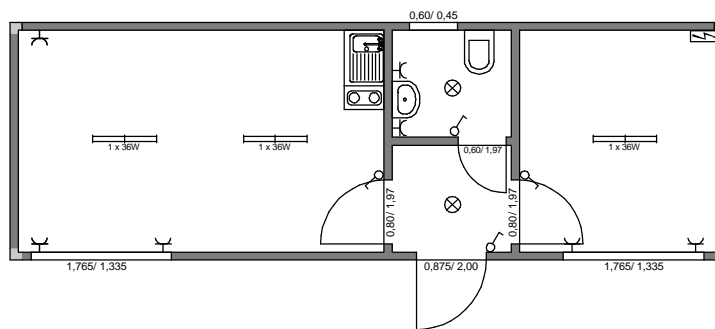

# Acker Raum-Systeme GmbH

Gertrudenkirchhof 10  
D-20095 Hamburg

Tel.: (+49) 040/ 685 669  
Fax.: (+49) 040/ 683 905

[www.acker-gmbh.de](http://www.acker-gmbh.de)

Container- u. Modulbauten

Typ D3S 03 - (LxB) 9,00m x 2,99m; RH = 2,50m

Typ D3S 04 - (LxB) 9,00m x 2,99m; RH = 2,50m

Typ D3S 07 - (LxB) 9,00m x 2,99m; RH = 2,50m

Typ D3S 08 - (LxB) 9,00m x 2,99m; RH = 2,50m